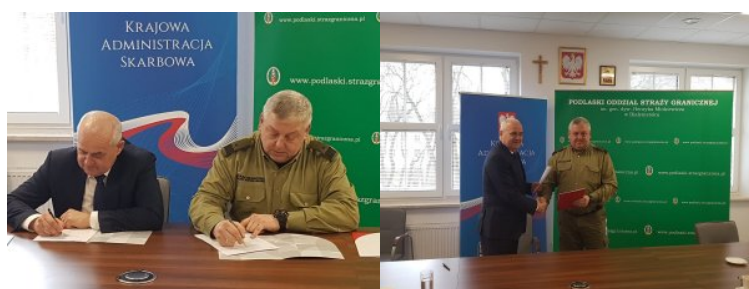

Straż Graniczną reprezentował Komendant Podlaskiego Oddziału Straży Granicznej gen. bryg. SG Grzegorz Biziuk wraz z zastępcą płk. SG Andrzejem Stasiulewiczem oraz naczelnikami wydziału granicznego, operacyjno-śledczego i do spraw cudzoziemców. Natomiast Izbę Administracji Skarbowej w Białymstoku Dyrektor Wojciech Orłowski wraz z zastępcą nadinsp. Dariuszem Muszyńskim, naczelnikami Podlaskiego Urzędu Celno-Skarbowego w Białymstoku oraz kierownikami działu granicznego i operacyjno-rozpoznawczego.

Współdziałanie obu służb jest realizowane na podstawie postanowień porozumienia z dnia 20.02.2018 r. zawartego między Komendantem Podlaskiego Oddziału Straży Granicznej a Dyrektorem Izby Administracji Skarbowej w Białymstoku w sprawie współdziałania POSG w Białymstoku i IAS w Białymstoku.

Podsumowanie współpracy
POSG i IAS w Białymstoku

Podsumowanie współpracy
POSG i IAS w Białymstoku